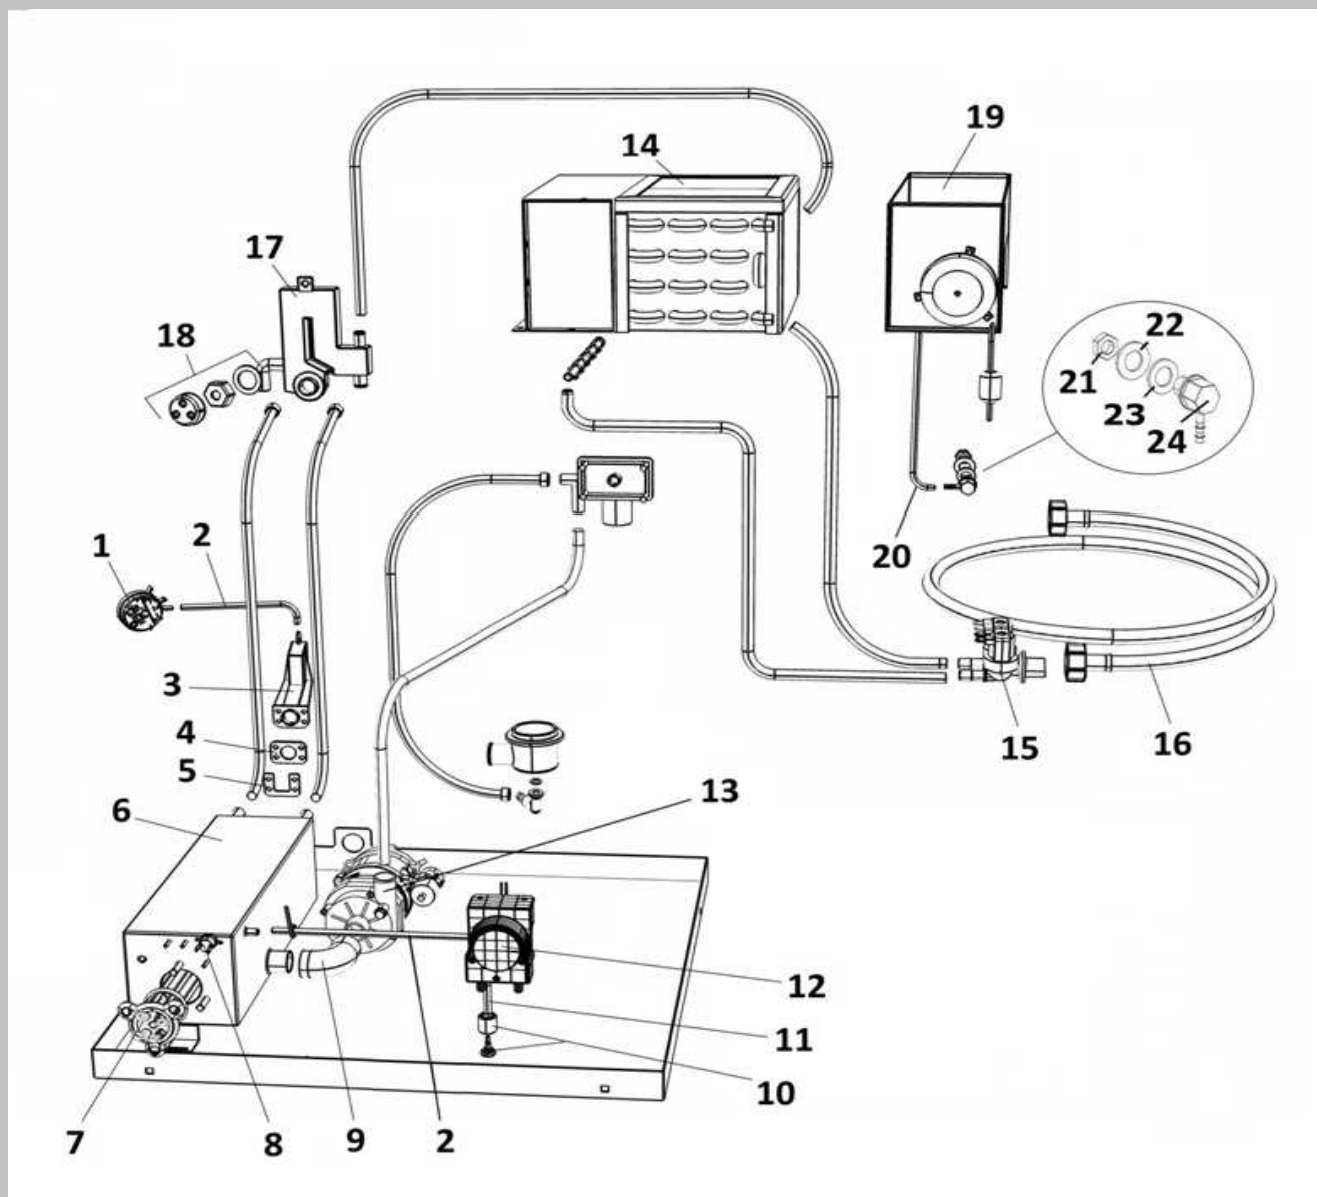

LAV. LVC EVO GREEN 50

POS	CODE	DESCRIPTION
1	905279	PRESSOSTATO 50/95 N1300 CRV 2013
2	907279	TUBO SILICONE 4x7
3	907254	TRAPPOLA ARIA N45/N50/N90/N1000/N1300
4	903259	GUARN. TR. ARIA N45/N1300 BOILER RETT.
5	907926	PIASTRINA TRAP. ARIA N45/N50/N1000/N1300
6	900415	BOILER RETTANGOLARE 5,6 Lt.
7	905560	RESIST. BOILER/VASCA D.R. 4,5 Kw 230
8	907245	TERMOSTATO SICUR. 100°
9	903713	MANICOTTO ASP. POMPA RISCIAQUO / PS 020
10	906621	PESO+FILTRO POMPETTA DET./BRILL.
11	907278	TUBO CRISTAL ROSSO 4X7
12	902058	DOSATORE BRILL. PERIST. SEKO+VALVOLA A/R
13	902241	POMPA RISCIAQUO CRC-R DX
14	TR0061	BATTERIA RECUPERO ENERGIA
15	900023	GUARN. SUPPORTO INTERNO GRUPPO CRV
16	902400	ELETTROV.2 VIE
17	907347	TUBO CARICO 90°2000mm S 800 HW
18	907118	SFIATO VASCA-BOILER PLASTICA
19	TR2433	VALVOLA ANTIRITORNO
20	908399	VENTILATORE RECUPERATORE VAPORE CAPOT
21	900030	GUARN. VENTIL. RECUPER. VAPORE CAPOT
22	902046	TUBO CRYSTAL TRASP. 4x7
23	902030	DADO ATB 5
24	906010	RONDELLA Ø 5 P.
25	903253	GUARN. RACC. DOS/SFIATO PS
26	906708	RACC.INOX ENTR. DETERSIVO VASCA ANT.