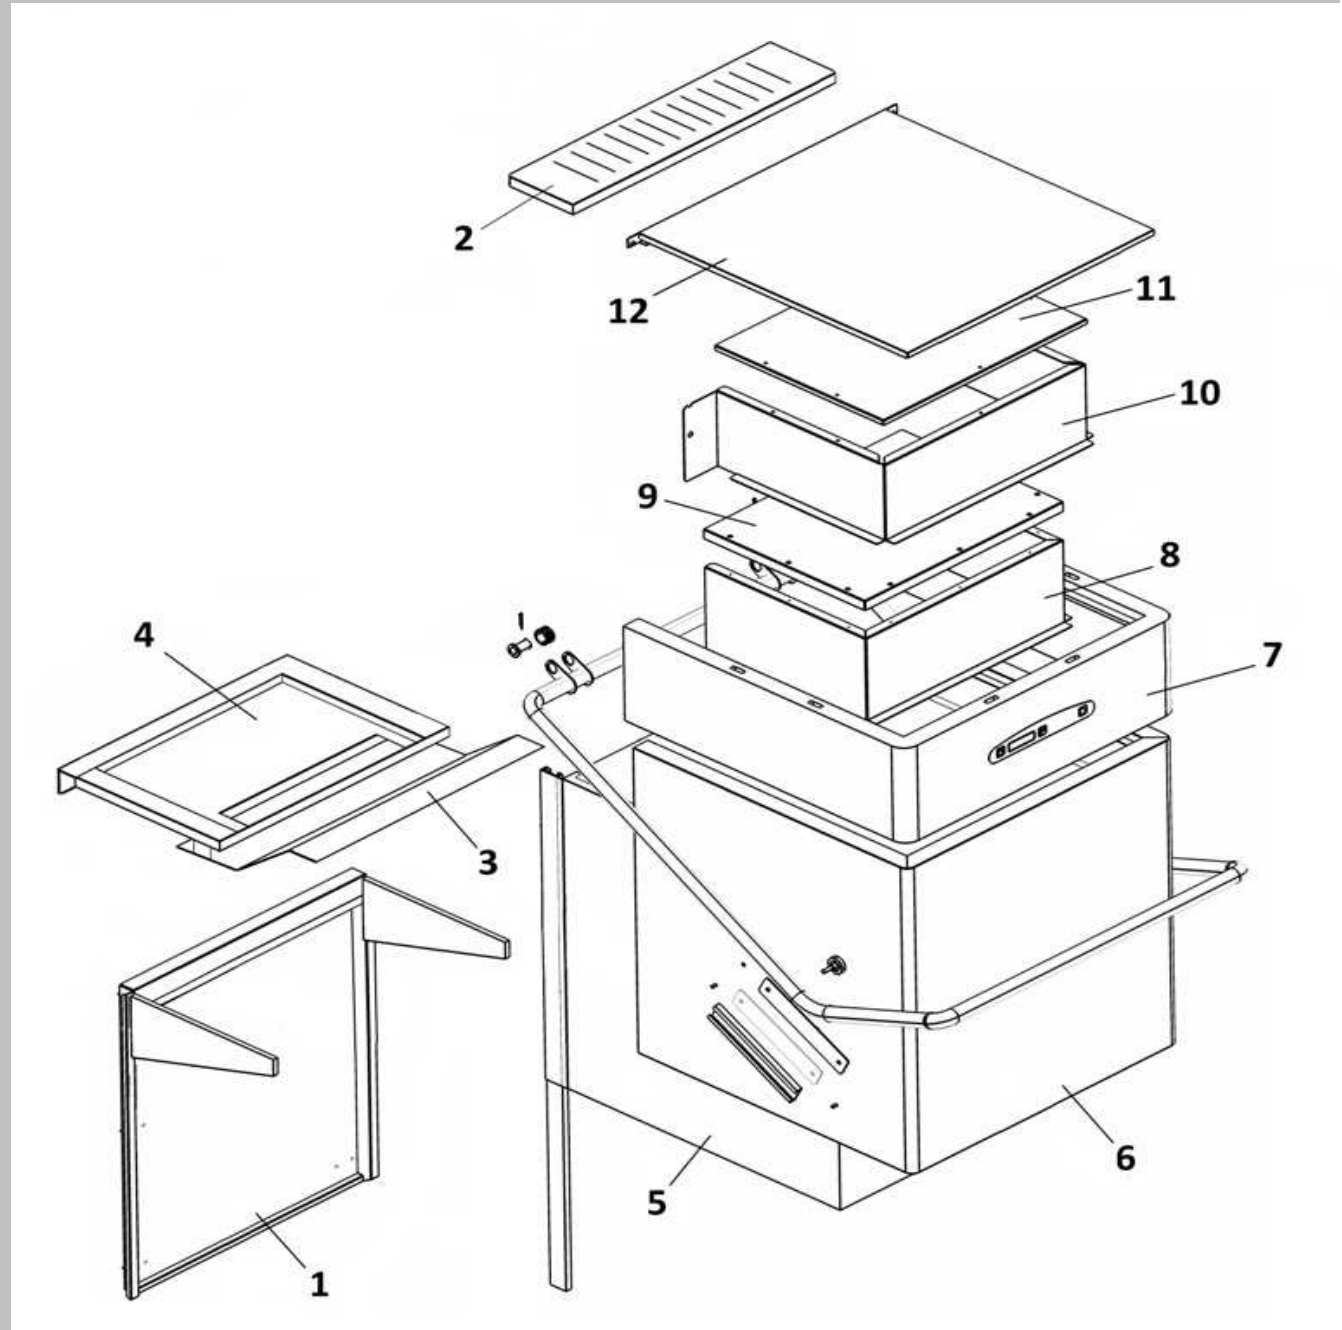

POS	CODE	DESCRIPTION
1	TR0861	PIEDE 1"1/2"
2	908501	BASAMENTO N1000/N1300/NE
3	904761	PANN. COMANDI N1300 EVO CIECO
4	908652	PANN. LAT. N1000/N1300 DX-SX
5	908670	PANN. POST INF. N1000/N1300/N1000B/N1300
6	907243	TERMOSTATO SICUR. 95°
7	908504	SQUAD. REED N1000/N1300
8	909105	REED MAGNETICO N1000/N1300/LP57
9	908571	VASCA N1300
10	908649	FASCIA COPERTURA VASCA N1000/N1300/NE
11	908703	BOCCOLA APPOGGIO MANIGLIONE N1000/N1300
12	908706	MAGNETE+CUSTODIA N1000/N1300/LP57
13	908128	LONGHERONE SX N1000/N1300
14	908125	LONGHERONE DX N1000/N1300
15	909046	MANIGLIONE N1000/ N1300 COMPL.
16	908704	CUSCINETTO CON PERNO N1000/N1300/LP
17	908511	GUIDA MANIGLIONE N1000/N1300/NE
18	903252	GUARN. PIASTRA GUIDA MANIGLIONE
19	908726	DISTANZIALE CAPOT N1000/N1300
20	908512	PIASTRA FISS. GUIDA MANIGL. N1000/N1300
21	909662	PANN. POST. N1300 SUP.EVO CRV 2013 COMPL
22	904796	PERNO ROTELLA SOLLEV. E1000/N1000/N1300
23	907773	COPIGLIA 2x30 CATENA NASTRO
24	906066	ROTELLA SUPP. MOLLA E1000/N1000/N1300
25	909664	PANN. POST. N1300 INF. EVO CRV 2013
26	904138	MOLLA SOLLEV. CAPOT N1300 MOD CVC
27	902035	DADO 10 T.
28	906055	RONDELLA Ø 10 P.
29	905941	RONDELLA Ø 10 G.
30	907221	TIRANTE FILETTATO 10X325 mm
31	902030	DADO ATB 5
32	906010	RONDELLA Ø 5 P.
33	903253	GUARN. RACC. DOS/SFIATO PS
34	906708	RACC.INOX ENTR. DETERSIVO VASCA ANT.

LAV. LVC EVO GREEN 50

POS	CODE	DESCRIPTION
1	908078	SCHIENALE N1000/N1300/NE CVC 2013
2	909661	COPERTURA DI SFIATO N1300 EVO CRV 2013
3	909665	PARATIA INT. CONDOTTO N1000-N1300 CRV
4	908966	SUPP. INTERNO GRUPPO CRV 2013 COMPL.
5	908077	CAPPOTTA N1000/N1300 CRV 2013
6	908653	FASCIA COIBENT.CAPOT N1000/N1300
7	904128	PANN. COMANDI SUP. CRV 2013 COMPL.
8	952853	FASCIA COPERTURA GRUPPO CRV 2013
9	908072	CAPPELLO COPERTURA GRUPPO CRV 2013
10	908071	FASCIA INT. COPERTURA CAPOT N1000-N1300
11	950712	CAPPELLO FASCIA INT. COPERTURA CAPOTE
12	905058	CAPPELLO COIBENT.CAPOT N1000-N1300 CVC